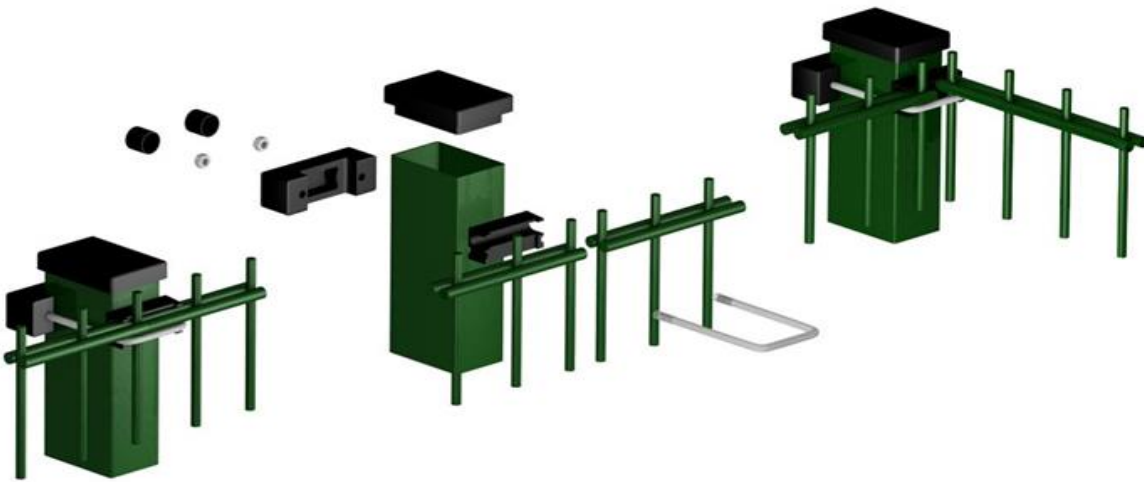

Voorbeelden:

Bevestiging hekwerk

Beugel: