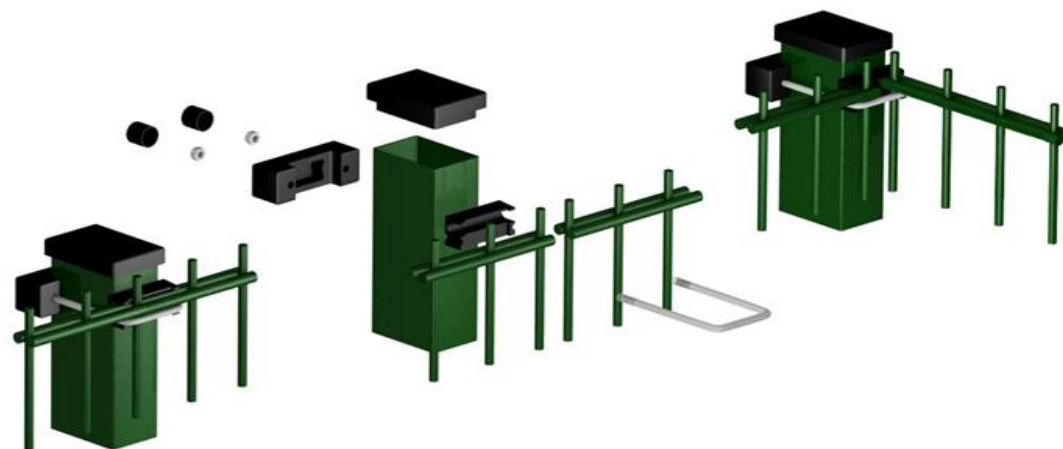

Beton

Kongcrete	500 gram	€ 12,00
Kongcrete	1000 gram	€ 18,00

www.goedkopehekwerken.com

0541 570 210